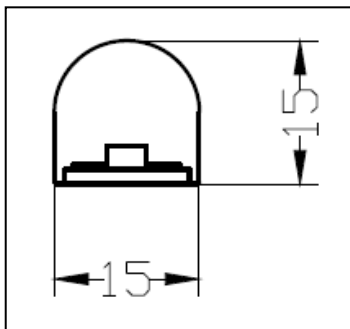

Profili LED flessibili con luminosità uniforme, realizzati in elastomero siliconico co-estruso, termo-dissipante (Heatless) con circuiti e LED di alta qualità.

Il materiale siliconico perlescente di protezione è flessibile e quindi facilmente adattabile a molte superfici, inoltre è stabilizzato UV per una migliore resistenza agli agenti atmosferici. Dotless può essere tagliato e giuntato, seguendo le apposite istruzioni, nelle più svariate composizioni. Luce costante ed uniforme, resistenza all'acqua, facilità di installazione, bassi consumi, lunga vita del sistema manutenzione quasi inesistente, sono le caratteristiche principali di questo innovativo prodotto.

LED flexible profiles with point brightness, realized in extruded silicone rubber with thermo-dissipating (Heatless) and LED circuits of high quality.

The pearlescent silicone protective material is flexible and therefore easy-fitting to many surfaces, moreover it has outstanding resistance to sunlight (UV-IR), weathering and atmospheric agents. Dotless can be cut and jointed, following the instructions, to make a vast array of compositions. Constant and uniform light, water resistance, easy installation, low consumption, long life, minimal maintenance, are the main features of this innovative product.

DOTLESS ROUND TOP LED SMD 3528

HEATLESS®

MONOCROMATICO / MONOCHROMATIC

LED/MT LED/MT	VOLT Vdc VOLT Vdc	TIPO LED TYPE OF LED	WATT/ MT WATT/ MT	FASCIO BEAM	COLORE LUCE LED** LED LIGHT COLOR**	UNITA' DI TAGLIO CUTTING UNIT	LUMEN/ MT LUMEN/ MT	LUMEN/ W LUMEN/ W
120LED/mt	24V*	TOP LED 3528 SUPER BRIGHTNESS	14,4W	120°	Bianco Caldo 3200K	50mm (24V)	608 lm	42,22 lm
					Bianco Neutro 4200K		640 lm	44,44 lm
					Bianco Freddo 5800K	25mm (12V)	672 lm	46,67 lm
					Warm White 3200K			
					Neutral White 4200K			
					Cold White 5800K			

*12V a richiesta - on request

RGB (Rosso, Verde, Blu) / RGB (Red, Green, Blue)

LED/MT LED/MT	VOLT Vdc VOLT Vdc	TIPO LED TYPE OF LED	WATT/ MT WATT/ MT	FASCIO BEAM	COLORE LUCE LED** LED LIGHT COLOR**	UNITA' DI TAGLIO CUTTING UNIT	LUMEN/ MT LUMEN/ MT	LUMEN/ W LUMEN/ W
100LED/mt	24V	TOP LED 3528 FULL COLOR	32W	120°	Rosso, Verde, Blu Red, Green, Blue	50 mm